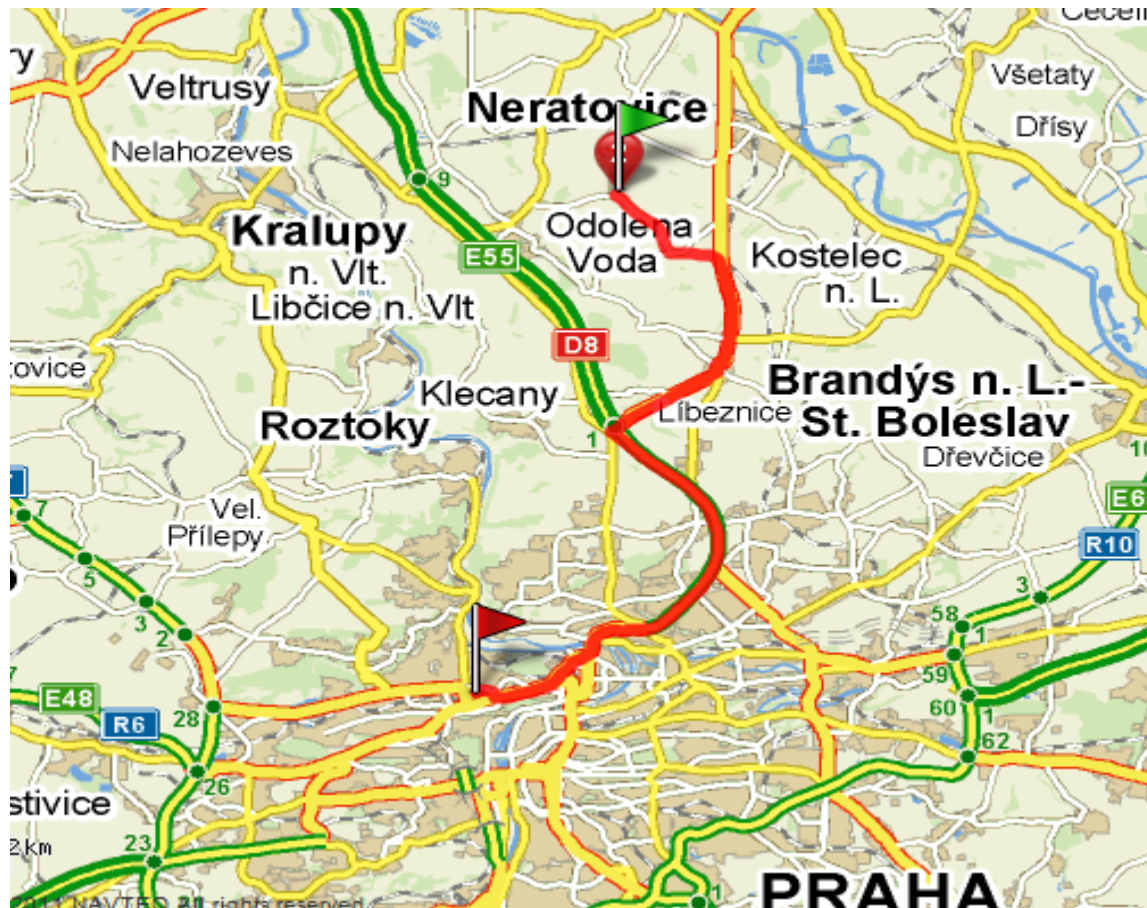

RFK *invest*

Mapa